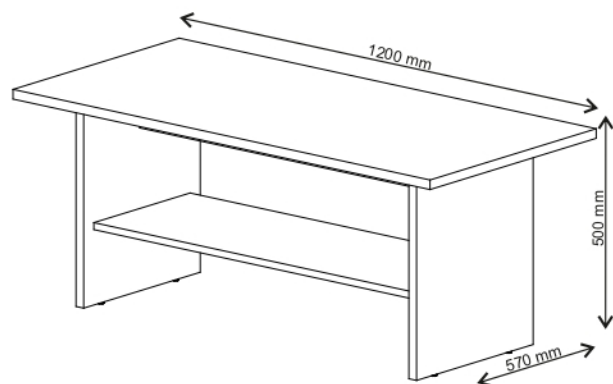

ERODIN 120

<p>x8 r1</p> <p>Ø 15x12mm</p>	<p>x4 r3</p> <p>Ø 15x15mm</p>
<p>x10 f1</p> <p>Ø 8x30mm</p>	<p>x4 k1</p>

<p>x12 r16</p>	<p>x12 s2</p>
----------------------------------	---------------------------------

KÓD	ROZMER				BALÍK
	1200	570	22	1	
001	1200	570	22	1	1/1
002	472	400	22	2	1/1
003	936	330	16	1	1/1
004	936	100	16	1	1/1
PRÍSLUŠENSTVO					1/1

1

2

3

4

5

6