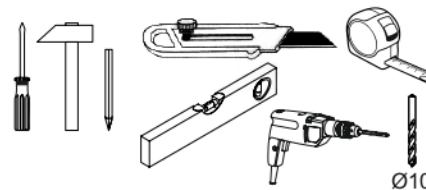

ERODIN 120

<p>x8 r1</p> <p>Ø 15x12mm</p>	<p>x4 r3</p> <p>Ø 15x15mm</p>
<p>x10 f1</p> <p>Ø 8x30mm</p>	<p>x4 k1</p>

<p>x12 r16</p>	<p>x12 s2</p>
----------------------------------	---------------------------------

KÓD	ROZMER				BALÍK
	1200	570	22	1	
001	1200	570	22	1	1/1
002	472	400	22	2	1/1
003	936	330	16	1	1/1
004	936	100	16	1	1/1
PRÍSLUŠENSTVO					1/1

1

2

3

4

5

6