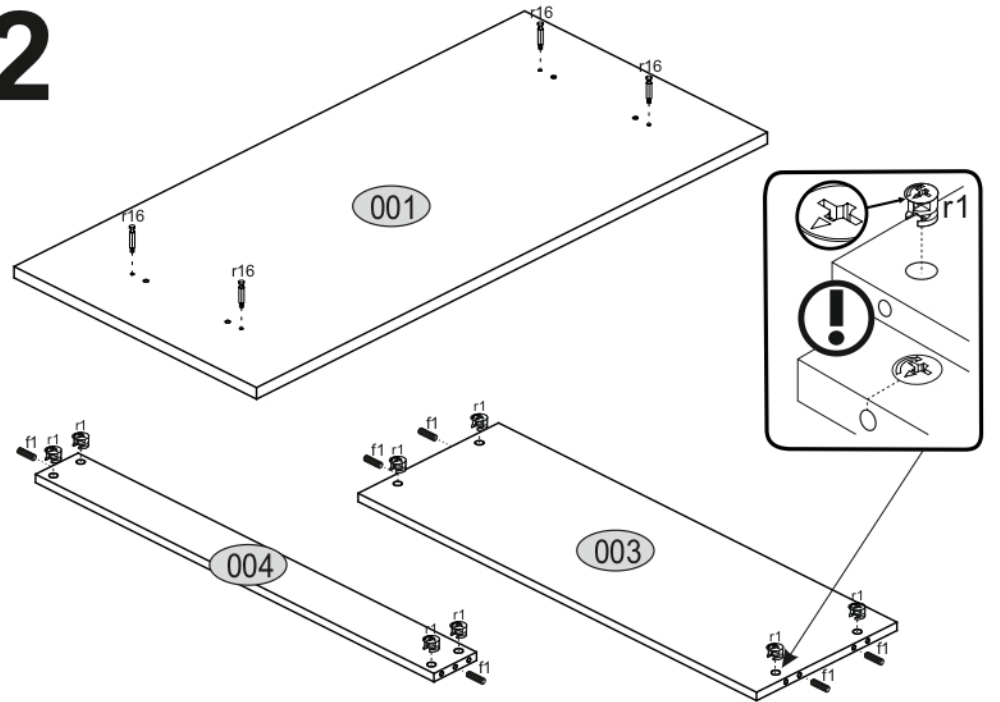

ERODIN 120

<p>x8 r1</p> <p>Ø 15x12mm</p>	<p>x4 r3</p> <p>Ø 15x15mm</p>
<p>x10 f1</p> <p>Ø 8x30mm</p>	<p>x4 k1</p>

<p>x12 r16</p>	<p>x12 s2</p>
----------------------------------	---------------------------------

KÓD	ROZMER				BALÍK
	1200	570	22	1	
001	1200	570	22	1	1/1
002	472	400	22	2	1/1
003	936	330	16	1	1/1
004	936	100	16	1	1/1
PRÍSLUŠENSTVO					1/1

1

2

3

4

5

6