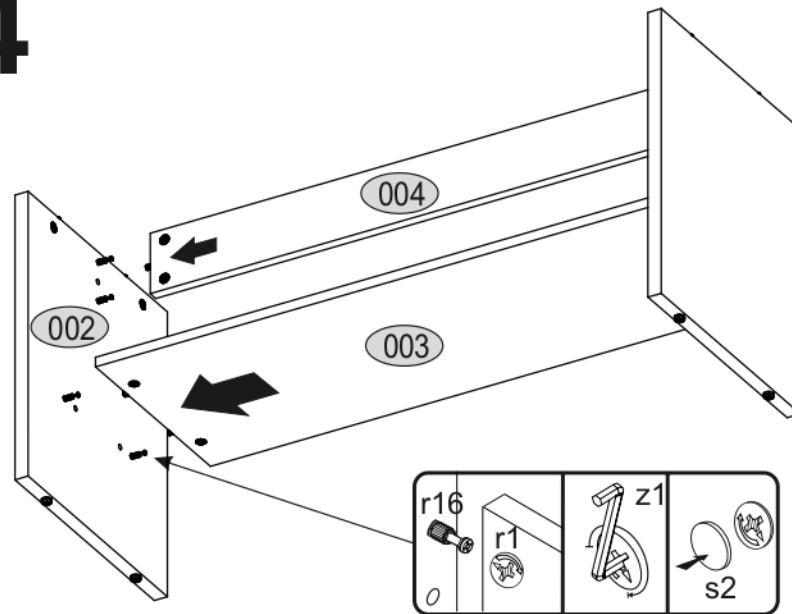

ERODIN 120

<p>x8 r1</p> <p>Ø 15x12mm</p>	<p>x4 r3</p> <p>Ø 15x15mm</p>
<p>x10 f1</p> <p>Ø 8x30mm</p>	<p>x4 k1</p>

<p>x12 r16</p>	<p>x12 s2</p>
----------------------------------	---------------------------------

KÓD	ROZMER				BALÍK
	1200	570	22	1	
001	1200	570	22	1	1/1
002	472	400	22	2	1/1
003	936	330	16	1	1/1
004	936	100	16	1	1/1
PRÍSLUŠENSTVO					1/1

1

2

3

4

5

6