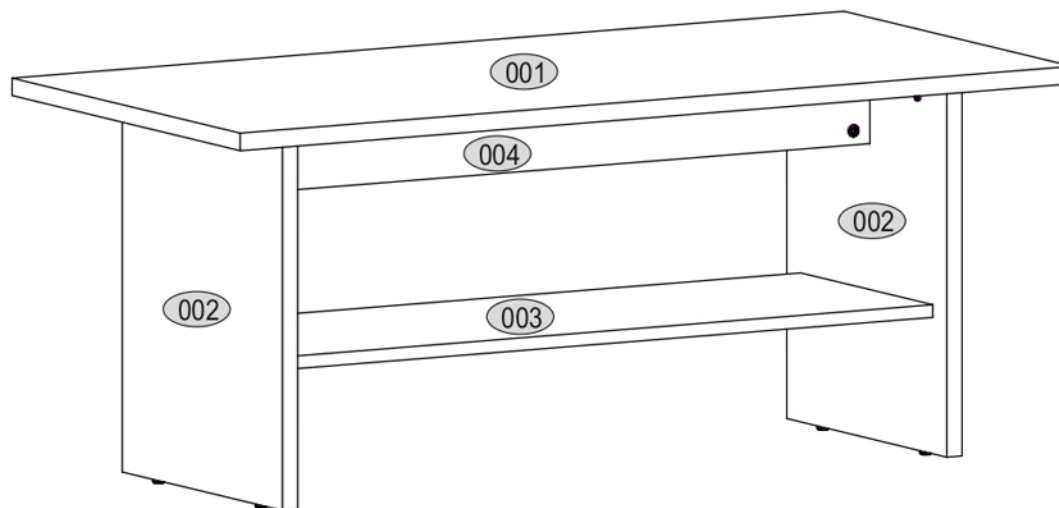

ERODIN 120

<p>x8 r1</p> <p>Ø 15x12mm</p>	<p>x4 r3</p> <p>Ø 15x15mm</p>
<p>x10 f1</p> <p>Ø 8x30mm</p>	<p>x4 k1</p>

<p>x12 r16</p>	<p>x12 s2</p>
----------------------------------	---------------------------------

KÓD	ROZMER				BALÍK
	1200	570	22	1	
001	1200	570	22	1	1/1
002	472	400	22	2	1/1
003	936	330	16	1	1/1
004	936	100	16	1	1/1
PRÍSLUŠENSTVO					1/1

1

2

3

4

5

6