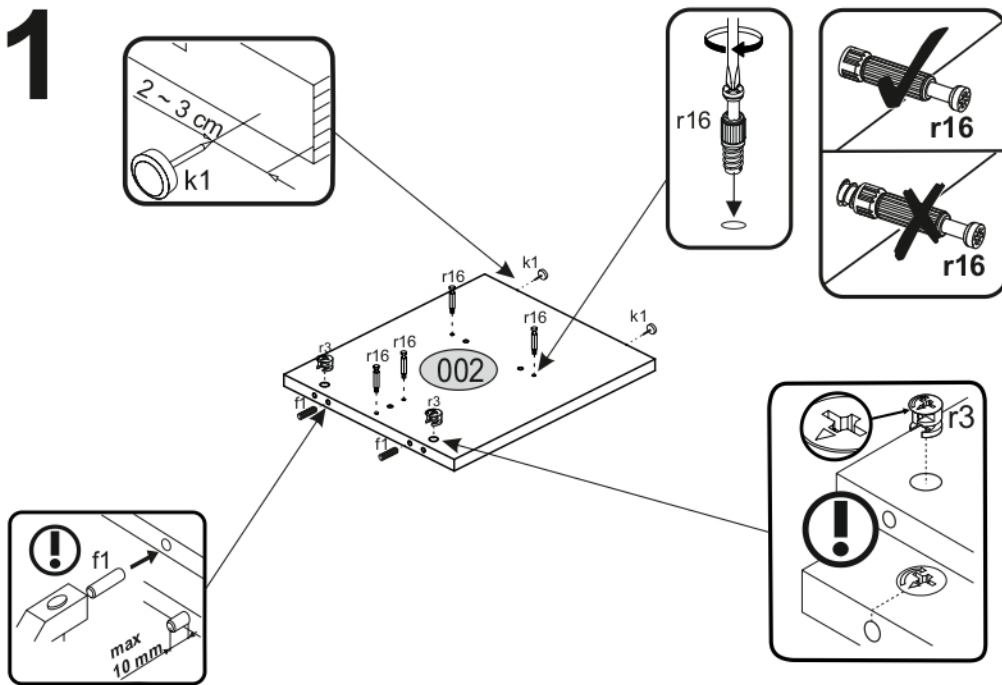

ERODIN 120

<p>x8 r1</p> <p>Ø 15x12mm</p>	<p>x4 r3</p> <p>Ø 15x15mm</p>
<p>x10 f1</p> <p>Ø 8x30mm</p>	<p>x4 k1</p>

<p>x12 r16</p>	<p>x12 s2</p>
----------------------------------	---------------------------------

KÓD	ROZMER				BALÍK
	1200	570	22	1	
001	1200	570	22	1	1/1
002	472	400	22	2	1/1
003	936	330	16	1	1/1
004	936	100	16	1	1/1
PRÍSLUŠENSTVO					1/1

1

2

3

4

5

6