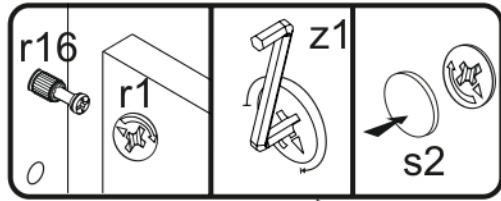

ERODIN 120

<p>x8 r1</p> <p>Ø 15x12mm</p>	<p>x4 r3</p> <p>Ø 15x15mm</p>
<p>x10 f1</p> <p>Ø 8x30mm</p>	<p>x4 k1</p>

<p>x12 r16</p>	<p>x12 s2</p>
----------------------------------	---------------------------------

KÓD	ROZMER				BALÍK
	1200	570	22	1	
001	1200	570	22	1	1/1
002	472	400	22	2	1/1
003	936	330	16	1	1/1
004	936	100	16	1	1/1
PRÍSLUŠENSTVO					1/1

1

2

3

4

5

6