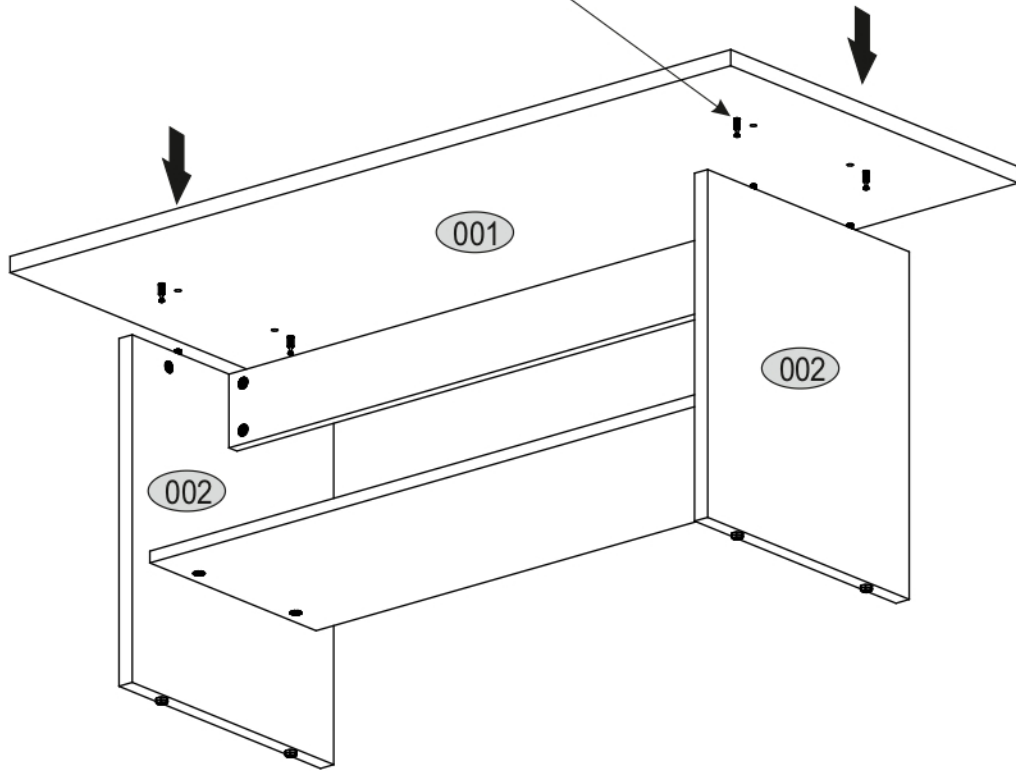

ERODIN 120

<p>x8 r1</p> <p>Ø 15x12mm</p>	<p>x4 r3</p> <p>Ø 15x15mm</p>
<p>x10 f1</p> <p>Ø 8x30mm</p>	<p>x4 k1</p>

<p>x12 r16</p>	<p>x12 s2</p>
----------------------------------	---------------------------------

KÓD	ROZMER				BALÍK
	1200	570	22	1	
001	1200	570	22	1	1/1
002	472	400	22	2	1/1
003	936	330	16	1	1/1
004	936	100	16	1	1/1
PRÍSLUŠENSTVO					1/1

1

2

3

4

5

6