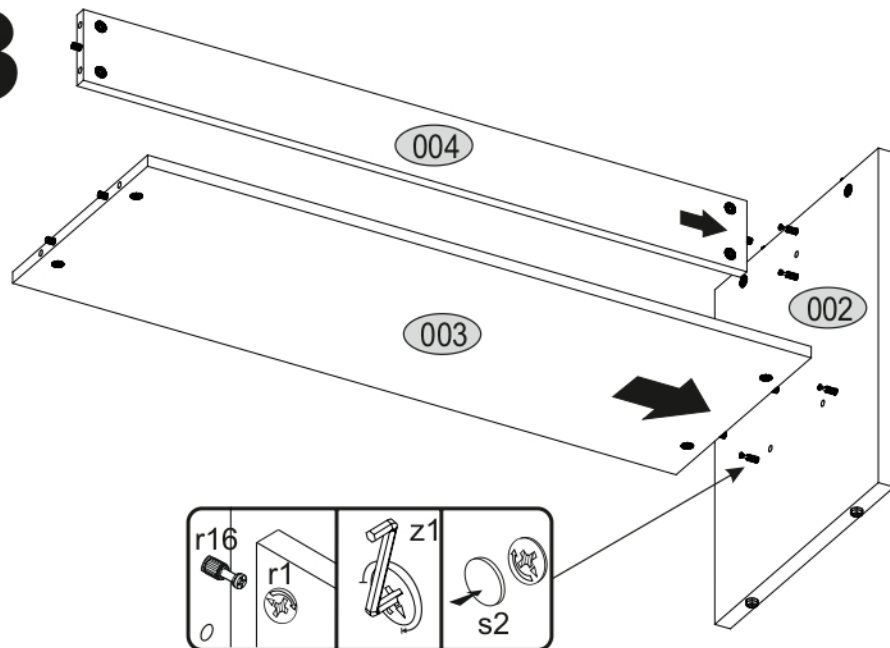

ERODIN 120

<p>x8 r1</p> <p>Ø 15x12mm</p>	<p>x4 r3</p> <p>Ø 15x15mm</p>
<p>x10 f1</p> <p>Ø 8x30mm</p>	<p>x4 k1</p>

<p>x12 r16</p>	<p>x12 s2</p>
----------------------------------	---------------------------------

KÓD	ROZMER				BALÍK
	1200	570	22	1	
001	1200	570	22	1	1/1
002	472	400	22	2	1/1
003	936	330	16	1	1/1
004	936	100	16	1	1/1
PRÍSLUŠENSTVO					1/1

1

2

3

4

5

6